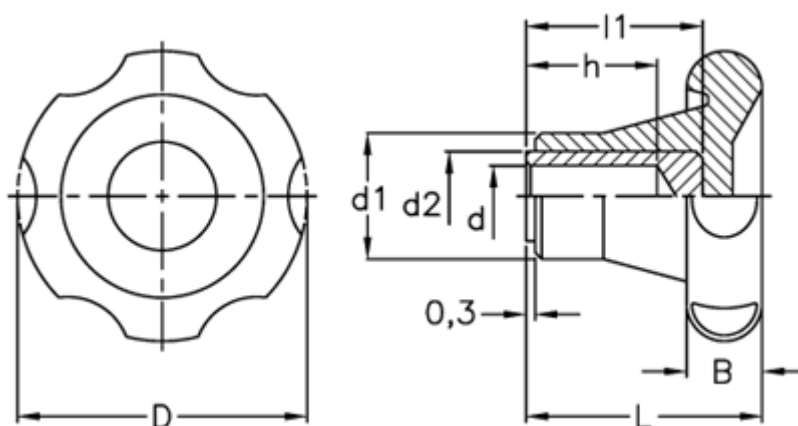

Varenummer: 2302075211  
Beskrivelse: E+G Stjernegreb  
VL.155/70 A-8

## Mål

B	= 18
D	= 69
d1	= 27
d2	= 18
d H9	= 8
h	= 21
L	= 42
l1	= 28